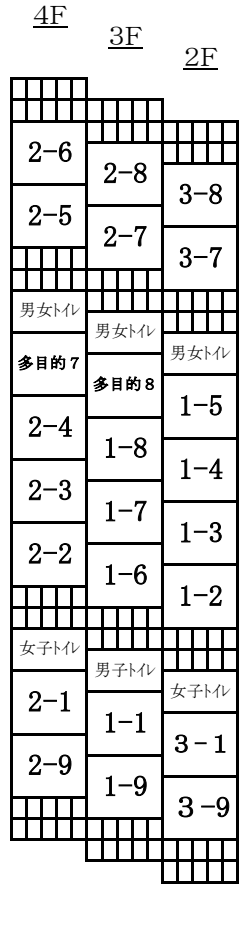

2022年度教室配置図

学校敷地  
 現有面積 30,629㎡(固有地)  
 敷地面積 21,160㎡  
 運動場 9,469㎡

A棟

本館

B棟

正門

□