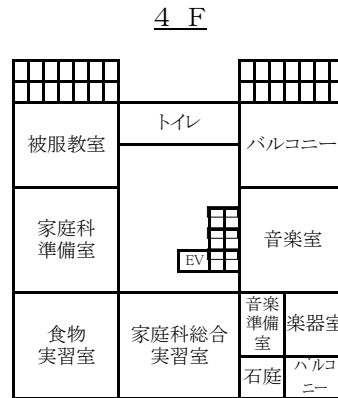

2022年度教室配置図

学校敷地  
 現有面積 30,629㎡(固有地)  
 敷地面積 21,160㎡  
 運動場 9,469㎡

A棟

本館

B棟

正門

□