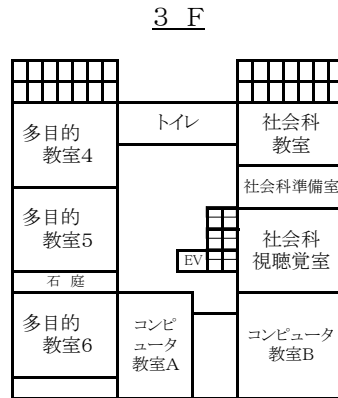

2022年度教室配置図

学校敷地  
 現有面積 30,629㎡(固有地)  
 敷地面積 21,160㎡  
 運動場 9,469㎡

A棟

本館

B棟

正門

□