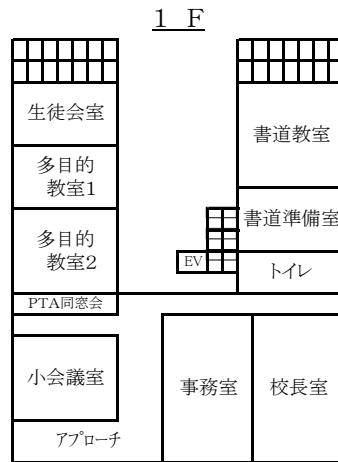

2022年度教室配置図

学校敷地  
 現有面積 30,629㎡(固有地)  
 敷地面積 21,160㎡  
 運動場 9,469㎡

A棟

本館

B棟

正門

□