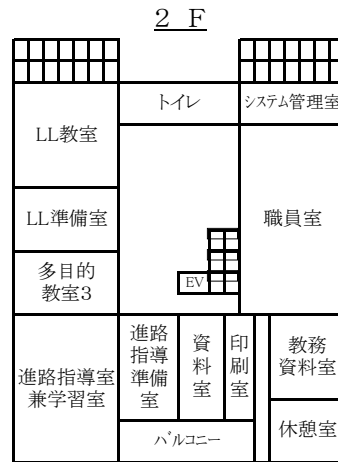

2022年度教室配置図

学校敷地  
 現有面積 30,629㎡(固有地)  
 敷地面積 21,160㎡  
 運動場 9,469㎡

A棟

本館

B棟

正門

□